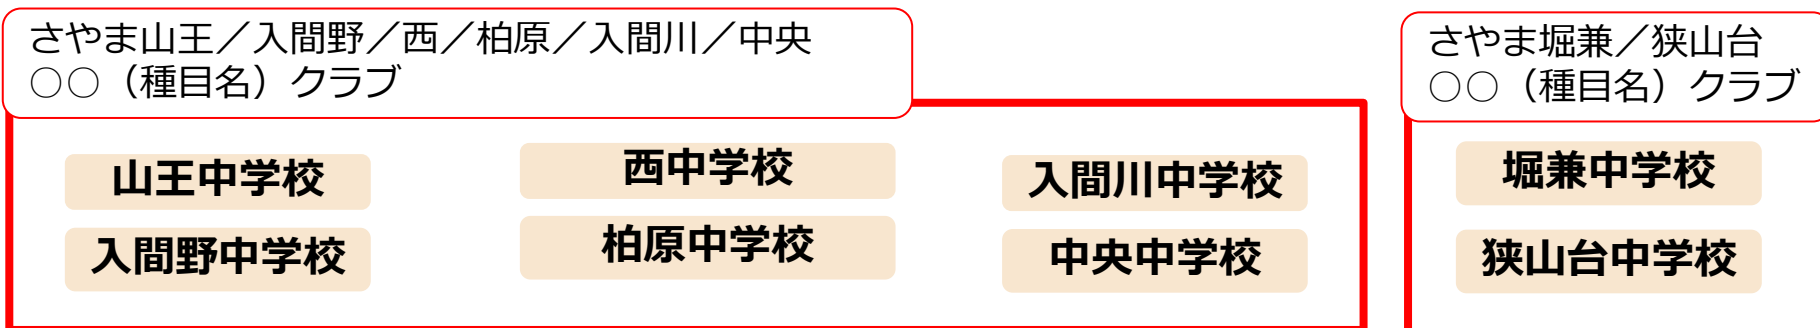

実際に出来る クラブ数