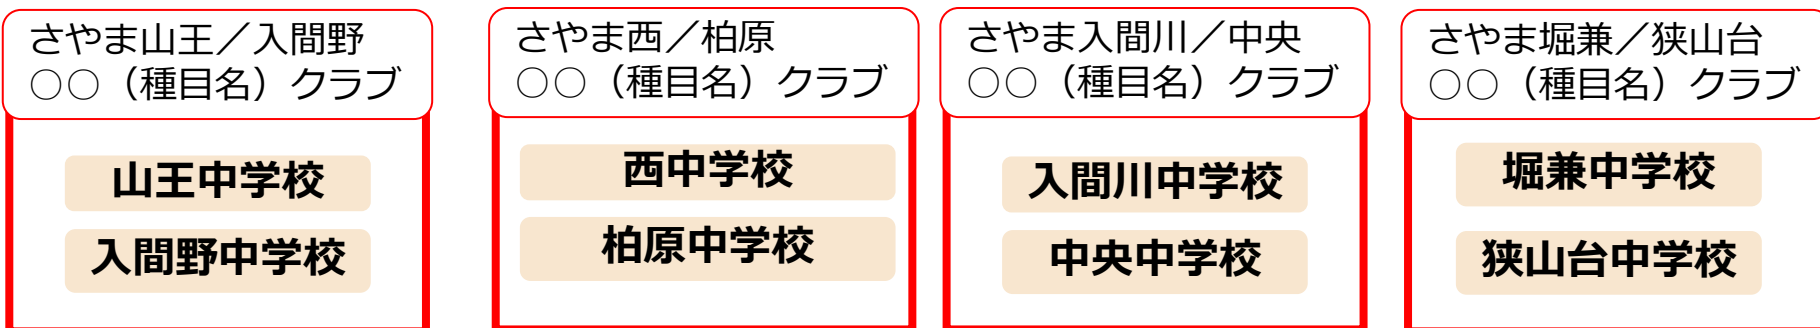

中央中学校

堀兼中学校

狭山台中学校

(注意) 活動エリアの変更の可能性について

(例：男女合同で1校で1クラブが立ち上がる場合)

予定クラブ数

実際に出来る
クラブ数

(お知らせ) さやま茶レンジクラブについて

さやま茶レンジクラブのホームページを5月25日(月)から公開しています。

『さやま茶レンジクラブ』で検索または

<https://sayama-challengeclub.jp/> から