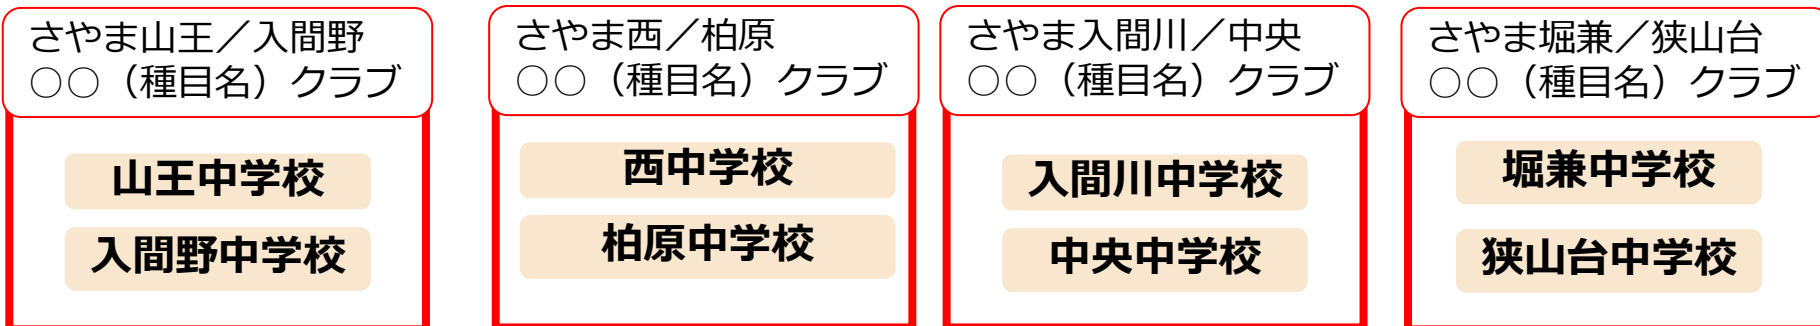

(注意) 活動エリアの変更の可能性について

(例：3校以上で1クラブが立ち上がる場合)

予定クラブ数