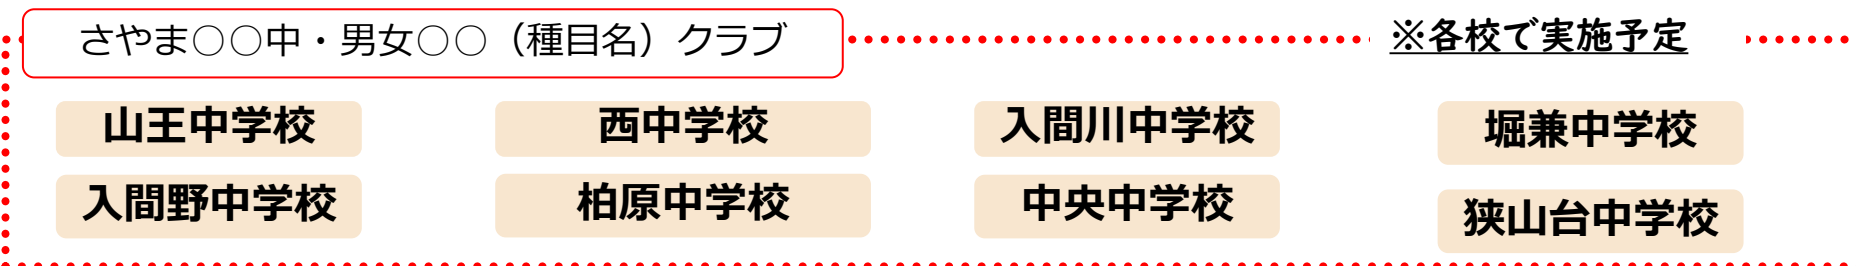

中央中学校

堀兼中学校

狭山台中学校

(注意) 活動エリアの変更の可能性について

(例：男女合同で1校で1クラブが立ち上がる場合)

予定クラブ数

実際に出来る
クラブ数

(お知らせ) さやま茶レンジクラブについて

さやま茶レンジクラブのホームページを5月25日(月)から公開しています。

『さやま茶レンジクラブ』で検索または

<https://sayama-challengeclub.jp/> から